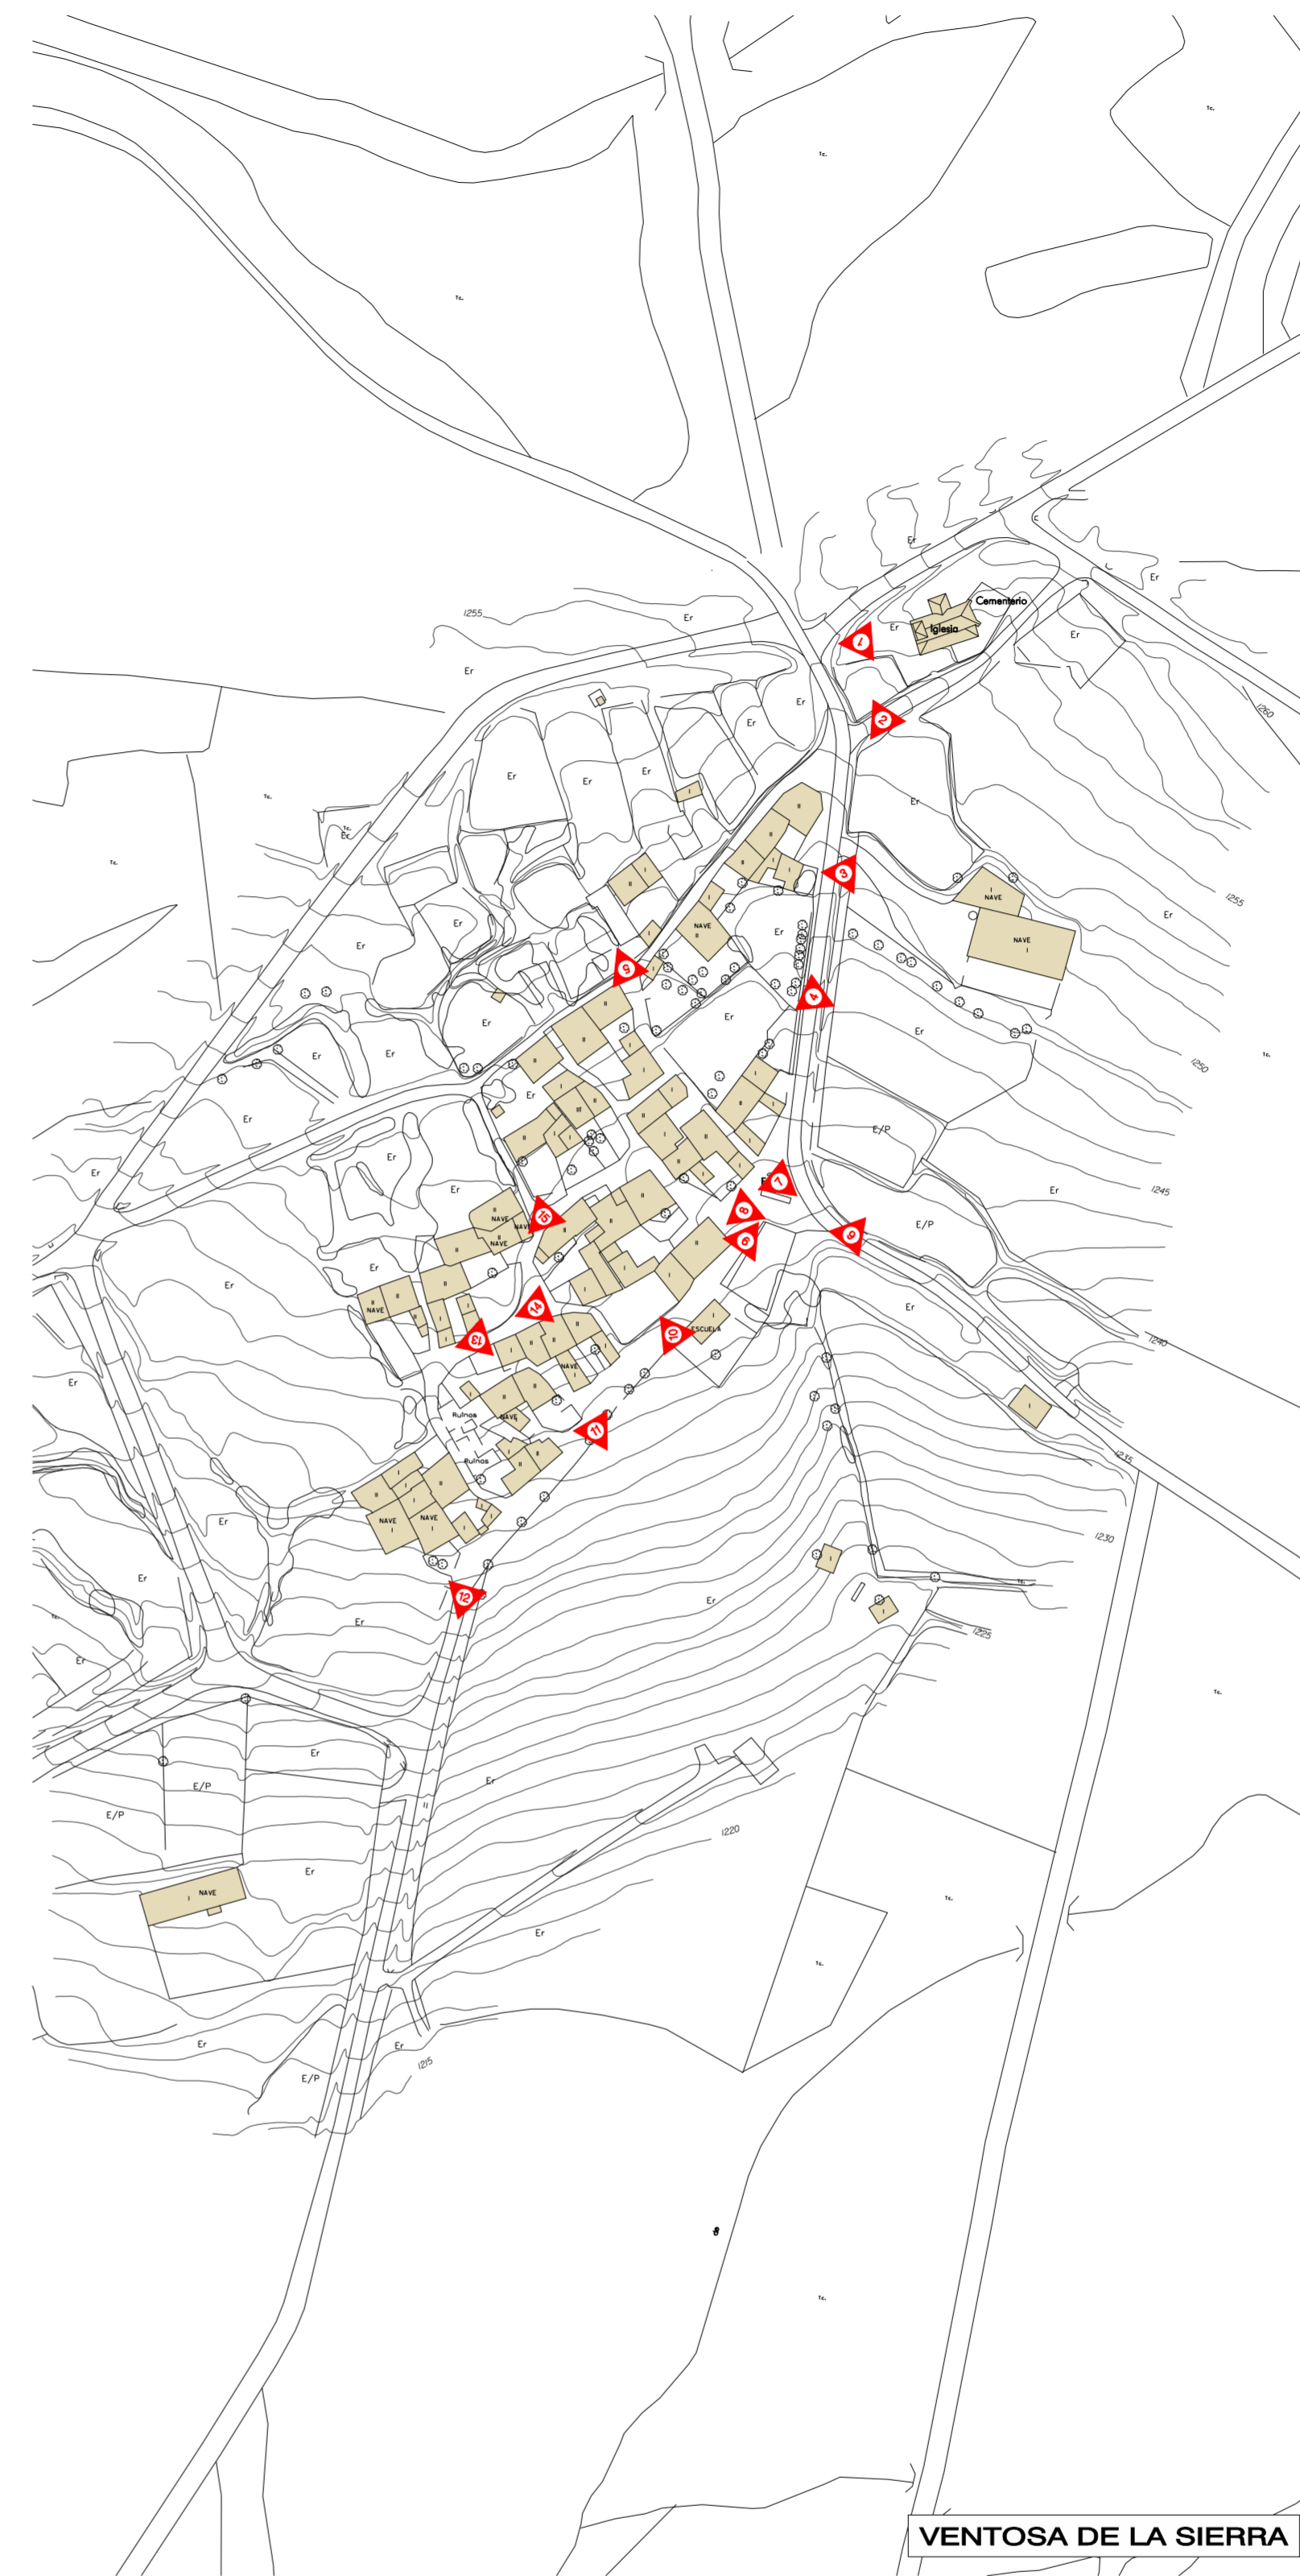

AREVALO DE LA SIERRA

TORREAREVALO

VENTOSA DE LA SIERRA

NORMAS URBANISTICAS MUNICIPALES DE AREVALO DE LA SIERRA

VOLUMEN I : DOCUMENTACION INFORMATIVA

AYUNTAMIENTO DE Arevalo de la Sierra

ARQUITECTO REDACTOR

JOSE LUIS GARCIA RAMOS

PLANO DE:

Documentacion Fotografica

NUCLEO: Arevalo de la Sierra
Torrearevalo - Ventosa de la Sierra

FASE DE TRAMITACION: INFORMATIVA

NORTE ▲

Nº PLANO:

ESCALA: 1 : 2.000

FECHA: Abril 2008

PI-07