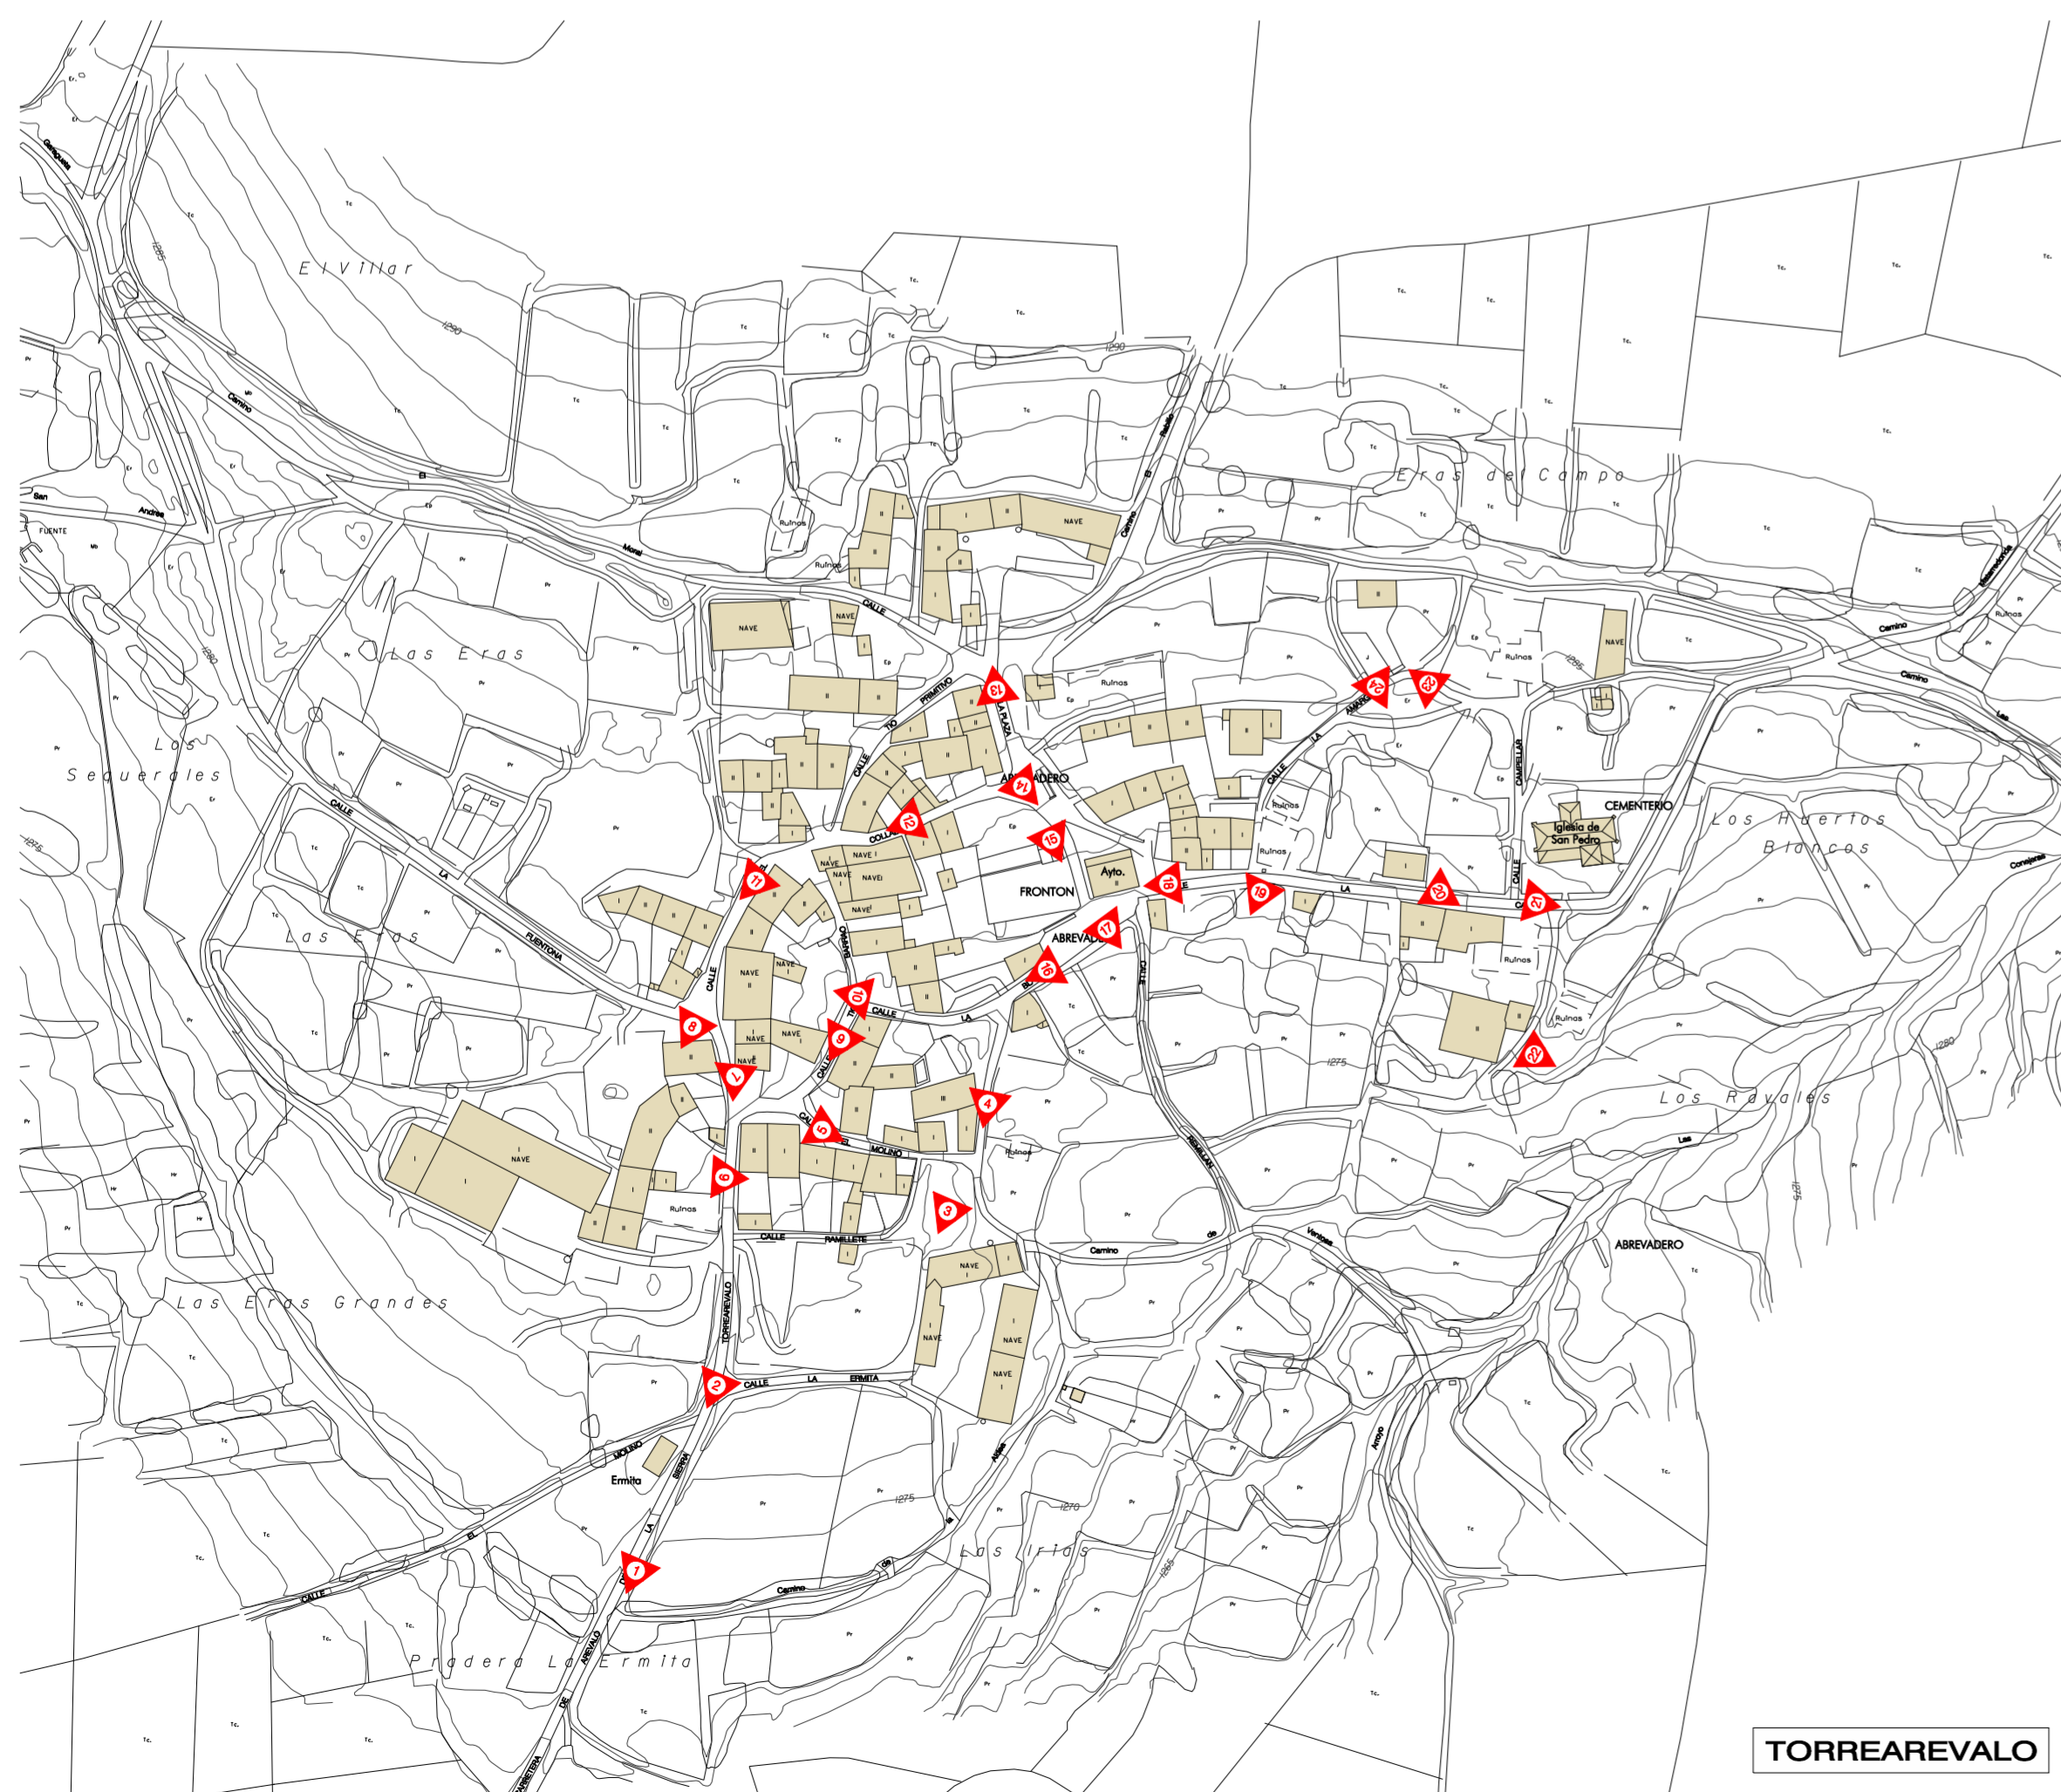

AREVALO DE LA SIERRA

TORREAREVALO

VENTOSA DE LA SIERRA

NORMAS URBANISTICAS MUNICIPALES DE AREVALO DE LA SIERRA

VOLUMEN I : DOCUMENTACION INFORMATIVA

AYUNTAMIENTO DE Arevalo de la Sierra

ARQUITECTO REDACTOR

JOSE LUIS GARCIA RAMOS

PLANO DE:

Documentacion Fotografica

NUCLEO: Arevalo de la Sierra
Torrearevalo - Ventosa de la Sierra

FASE DE TRAMITACION: INFORMATIVA

NORTE ▲

Nº PLANO:

ESCALA: 1 : 2.000

FECHA: Abril 2008